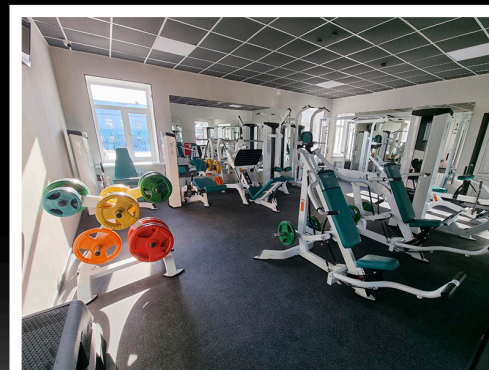

ВЫСОКАЯ РАБОТОСПОСОБНОСТЬ

Легкая мотивация персонала - Ваше преимущество!

АБОНЕМЕНТЫ СК ЛОКОМОТИВ-АРЕНА

FITNESS

- Годовой абонемент от 8900р
- Ежемесячный абонемент 1800р

Индивидуальные тренировки

- разовая- 500р
- блок 4 тренировки – 1900р
- блок 8 тренировок – 3600р