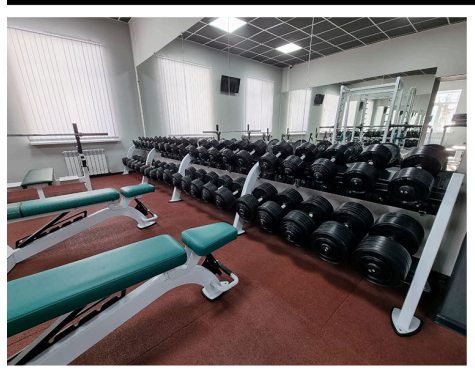

ВЫСОКАЯ РАБОТОСПОСОБНОСТЬ

Легкая мотивация персонала - Ваше преимущество!

АБОНЕМЕНТЫ СК ЛОКОМОТИВ-АРЕНА

FITNESS

- Годовой абонемент от 8900р
- Ежемесячный абонемент 1800р

Индивидуальные тренировки

- разовая- 500р
- блок 4 тренировки – 1900р
- блок 8 тренировок – 3600р

АБОНЕМЕНТЫ СК ЛОКОМОТИВ-АРЕНА

BODY SCULPT

- 1 тренировка - 350р
- блок 4 тренировки – 1400р
- блок 8 тренировок – 2500р

CROSSFIT

- 1 тренировка - 350р
- блок 4 тренировки – 1400р
- блок 8 тренировок – 2500р